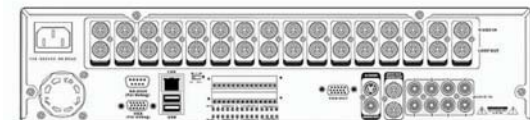

SK-R312/4, R324/8, R324/16

SK-R348/16

Main GUI

Graphic Time Bar Search

Windows Alike Operation

Unit : mm

SK-R312/4, R324/8, R324/16

SK-R348/16