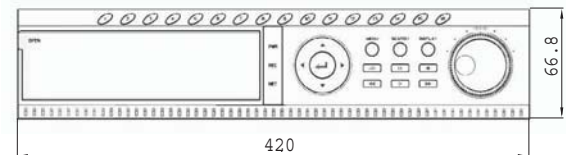

SK-R312/4, R324/8, R324/16

SK-R348/16

Main GUI

Graphic Time Bar Search

Windows Alike Operation

Unit : mm

SK-R312/4, R324/8, R324/16

SK-R348/16