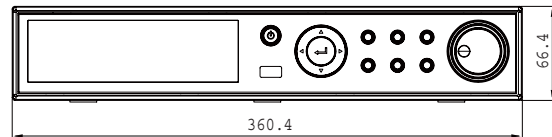

SK-R312/4, R324/8, R324/16

SK-R348/16

Main GUI

Graphic Time Bar Search

Windows Alike Operation

Unit : mm

SK-R312/4, R324/8, R324/16

SK-R348/16